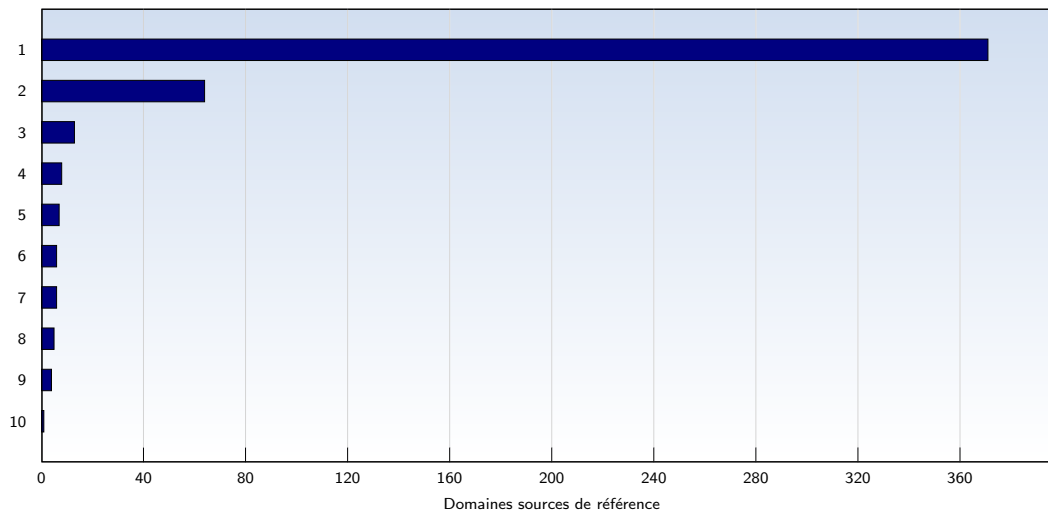

Top 10 des domaines sources de référence

Rank	Domaine	Nombre	%
1	le1er.net	371	18
2	eclicsgagnant.fr	64	3
3	abcvisiteurs.com	13	0
4	trafikela.com	8	0
5	akeonet.com	7	0
6	google.fr	6	0
7	live.com	6	0
8	weborama.fr	5	0
9	sfr.fr	4	0
10	fastbrowsersearch.com	1	0
	Total	489	

489 visite(s) sur 1970 contenai(en)t un renvoi permettant d'effectuer une évaluation. Cette analyse vous indique les domaines renvoyant à votre site. Les sous-pages sont rattachées au domaine principal.