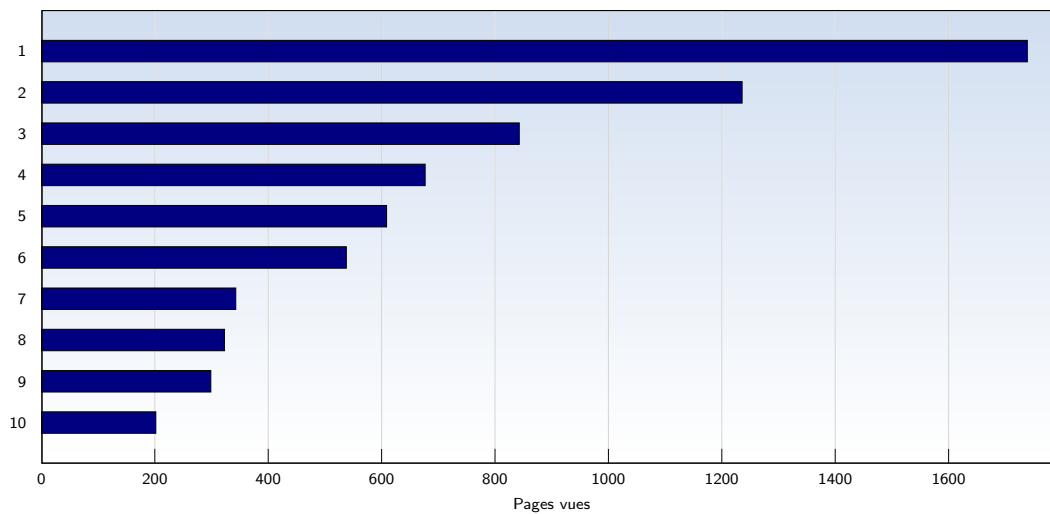

Top 10 des pages les plus fréquentées

Rank	Page	Nombre	%
1	eclicsgagnant.fr/	1739	20
2	eclicsgagnant.fr/images/homme.bmp	1236	14
3	eclicsgagnant.fr/cumul_gains_j.php	843	9
4	eclicsgagnant.fr/lien_rech_c.php	677	7
5	eclicsgagnant.fr/cumul_gains_r.php	609	7
6	eclicsgagnant.fr/lien_jour_c.php	538	6
7	eclicsgagnant.fr/emailsjour.php	343	3
8	eclicsgagnant.fr/affiliation.php	323	3
9	recuperetoncredittelephone.com/pub.php	299	3
10	eclicsgagnant.fr/lien_jour_t.php	202	2
	Total	8619	

Ces statistiques vous indiquent les pages les plus fréquemment ouvertes.