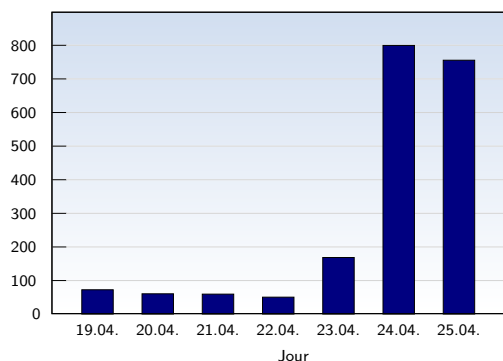

## Visites uniques

Date	Nombre	
lundi	19.04.2010	73
mardi	20.04.2010	61
mercredi	21.04.2010	60
jeudi	22.04.2010	51
vendredi	23.04.2010	169
samedi	24.04.2010	800
dimanche	25.04.2010	756
<b>Total</b>		<b>1970</b>

Cette analyse indique toutes les pages ouvertes par chacun des visiteurs au cours d'une visite unique. Un visiteur est comptabilisé uniquement lorsqu'il ouvre au moins une page. Si plus de 30 minutes se sont écoulées depuis l'ouverture de la première page, les prochaines pages ouvertes feront l'objet d'une nouvelle visite unique.

## Pages vues

Date	Nombre	
lundi	19.04.2010	868
mardi	20.04.2010	871
mercredi	21.04.2010	606
jeudi	22.04.2010	977
vendredi	23.04.2010	1235
samedi	24.04.2010	1942
dimanche	25.04.2010	2120
<b>Total</b>		<b>8619</b>