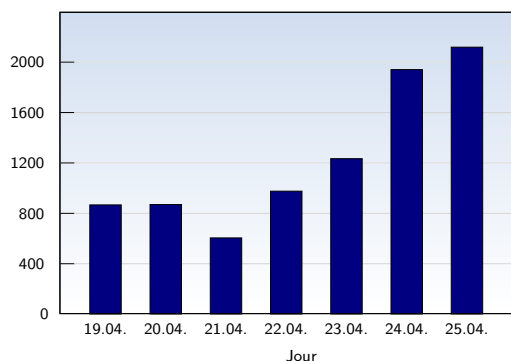

## Visites uniques

Date	Nombre	
lundi	19.04.2010	73
mardi	20.04.2010	61
mercredi	21.04.2010	60
jeudi	22.04.2010	51
vendredi	23.04.2010	169
samedi	24.04.2010	800
dimanche	25.04.2010	756
<b>Total</b>		<b>1970</b>

Cette analyse indique toutes les pages ouvertes par chacun des visiteurs au cours d'une visite unique. Un visiteur est comptabilisé uniquement lorsqu'il ouvre au moins une page. Si plus de 30 minutes se sont écoulées depuis l'ouverture de la première page, les prochaines pages ouvertes feront l'objet d'une nouvelle visite unique.

## Pages vues

Date	Nombre	
lundi	19.04.2010	868
mardi	20.04.2010	871
mercredi	21.04.2010	606
jeudi	22.04.2010	977
vendredi	23.04.2010	1235
samedi	24.04.2010	1942
dimanche	25.04.2010	2120
<b>Total</b>		<b>8619</b>