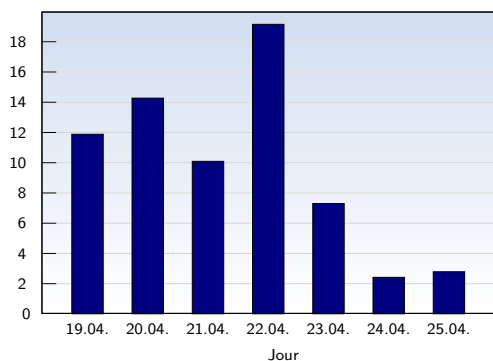

Pages par visite

Date	Nombre	
lundi	19.04.2010	11.89
mardi	20.04.2010	14.28
mercredi	21.04.2010	10.10
jeudi	22.04.2010	19.16
vendredi	23.04.2010	7.31
samedi	24.04.2010	2.43
dimanche	25.04.2010	2.80
Moyenne		4.38

Nombre moyen de pages ouvertes par visite unique. Seules les pages entièrement chargées sont comptabilisées.